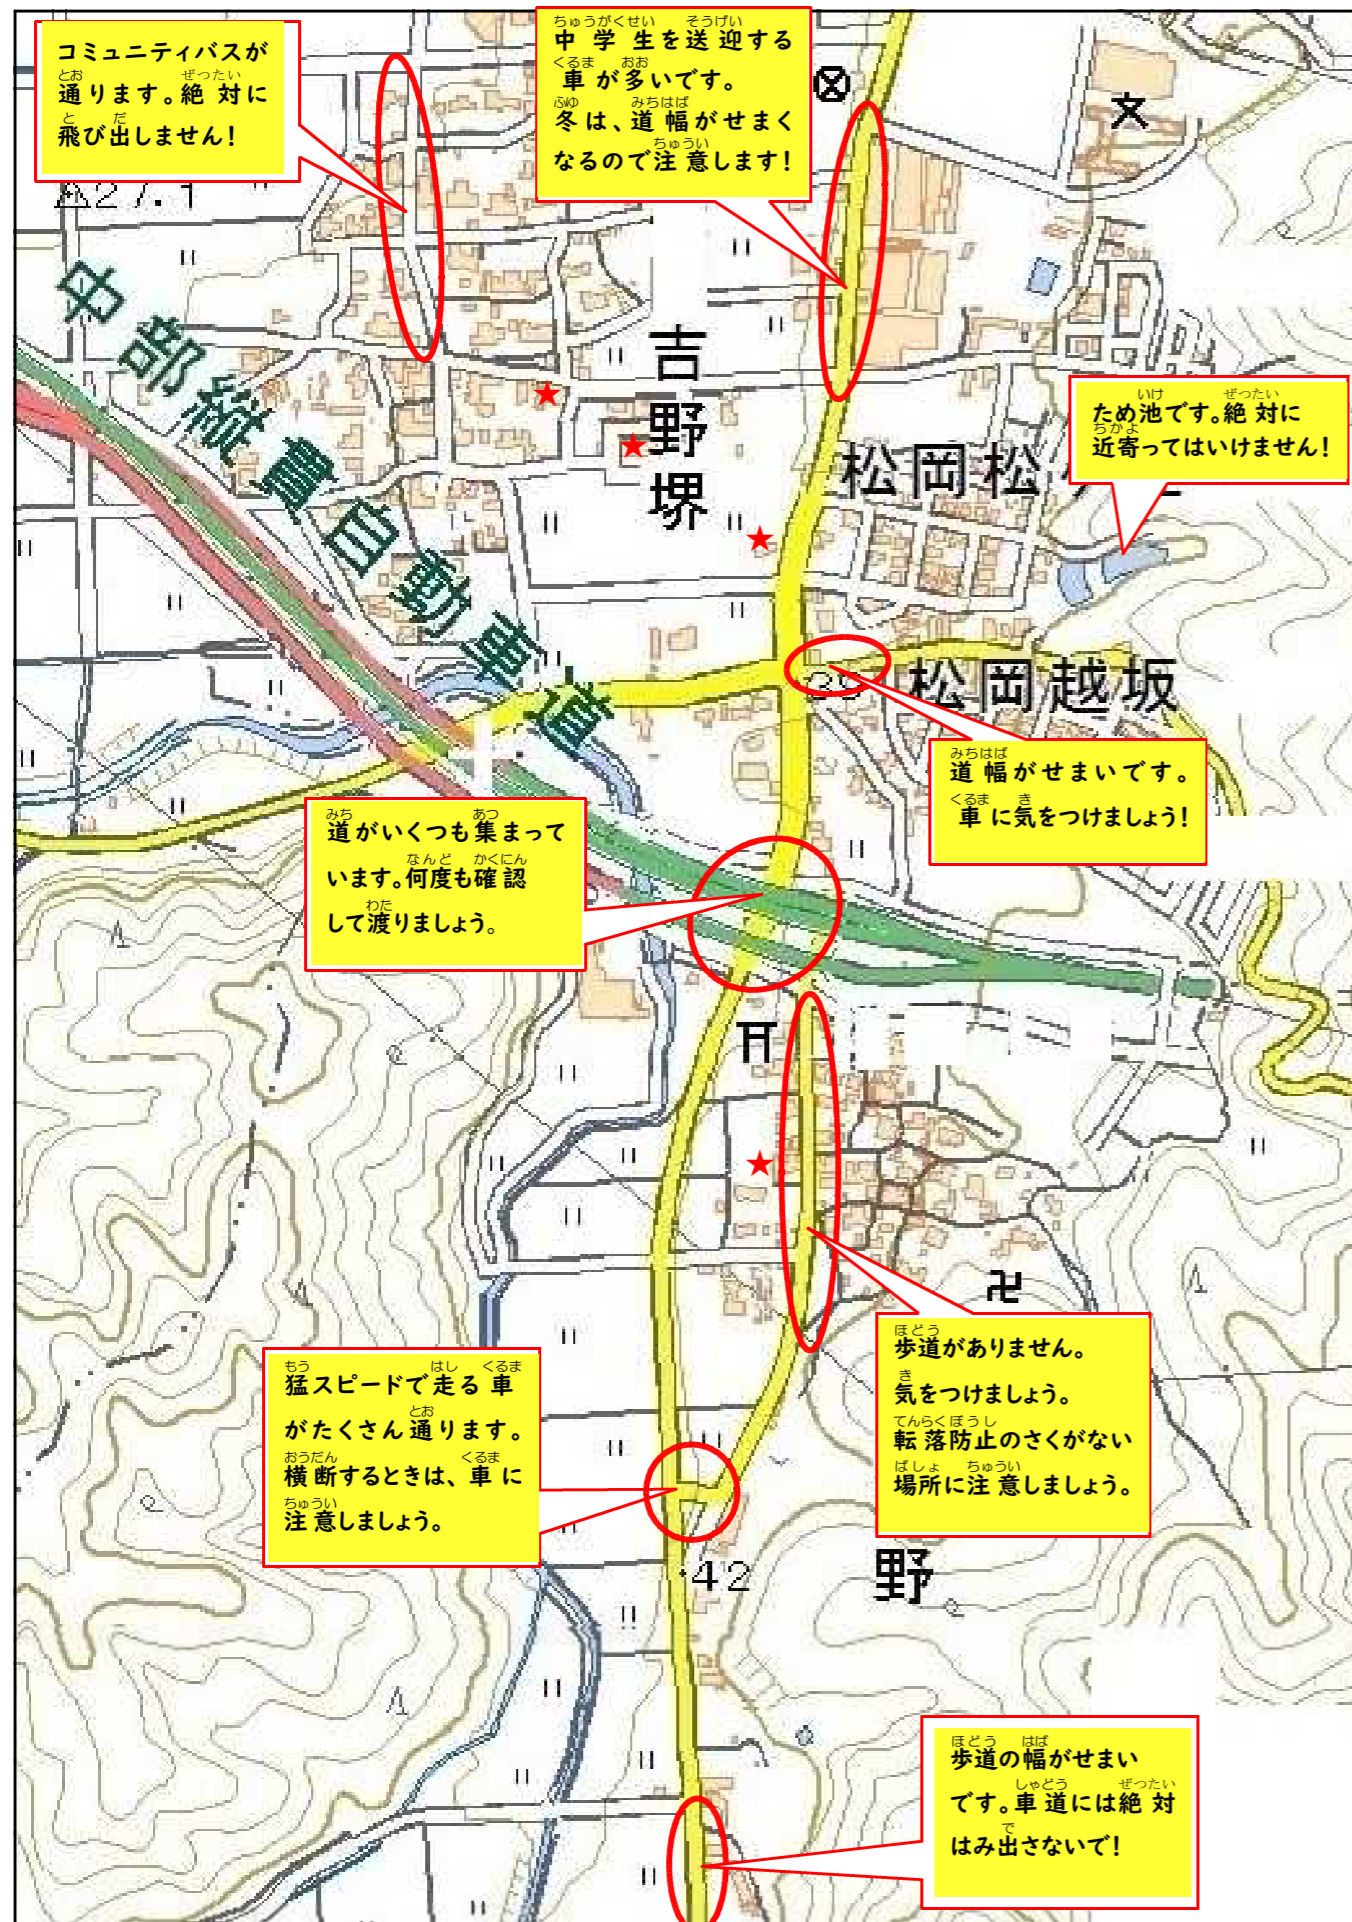

吉野地区安全マップ

地域の子どもたちに愛のひと声をお願いします!

吉野PTA

吉野PTAでは、吉野地区で子どもたちが遊んだり登下校したりする際に、危険だと思われる場所を点検し、その結果を3枚の地図にいたしました。吉野地区の皆様には、子どもたちの健全育成と安全確保につきまして、下記の点にご協力ください。よろしくお願いいたします。

ご協力をお願いしたいこと

1. 子どもたちが危険な場所で遊んでいましたら、やめるようご注意ください。
2. 特に危険だと思われる場所（地図で示したところ）で遊んでいる子どもを見かけましたら、厳しくご注意ください。
3. 子どもたちの下校時刻は、低学年15:00頃、高学年16:00頃です。可能なら、おうちの前で見守っていただけるとありがたいです。
4. 不審者などの心配がありますので、日没後も遊んでいる子どもには帰宅するようお声かけください。
5. 不審者を見かけたら、警察や学校にご一報をお願いします。

福井警察署永平寺分庁舎 61-0110 吉野小学校 61-0228

かけこみ所 (★印)

地区	氏名(名称)
上吉野	ケーエッチニット
湯谷	大道進武
	金元利栄
	木下多太工門
宮重	田辺甚兵衛
	中村商店
西野中	宮前鉄工所
	酒井宏政

地区	氏名(名称)
小畑	牧江英治
	室谷利栄
	三保産業
吉野	ざおう荘
	辻カズエ

地区	氏名(名称)
吉野塚	木村勇
	布目小百合
	三谷宏治

かけこみ所をお願いできるお宅がありましたら、ご連絡ください。
地域で子どもたちを守りましょう！