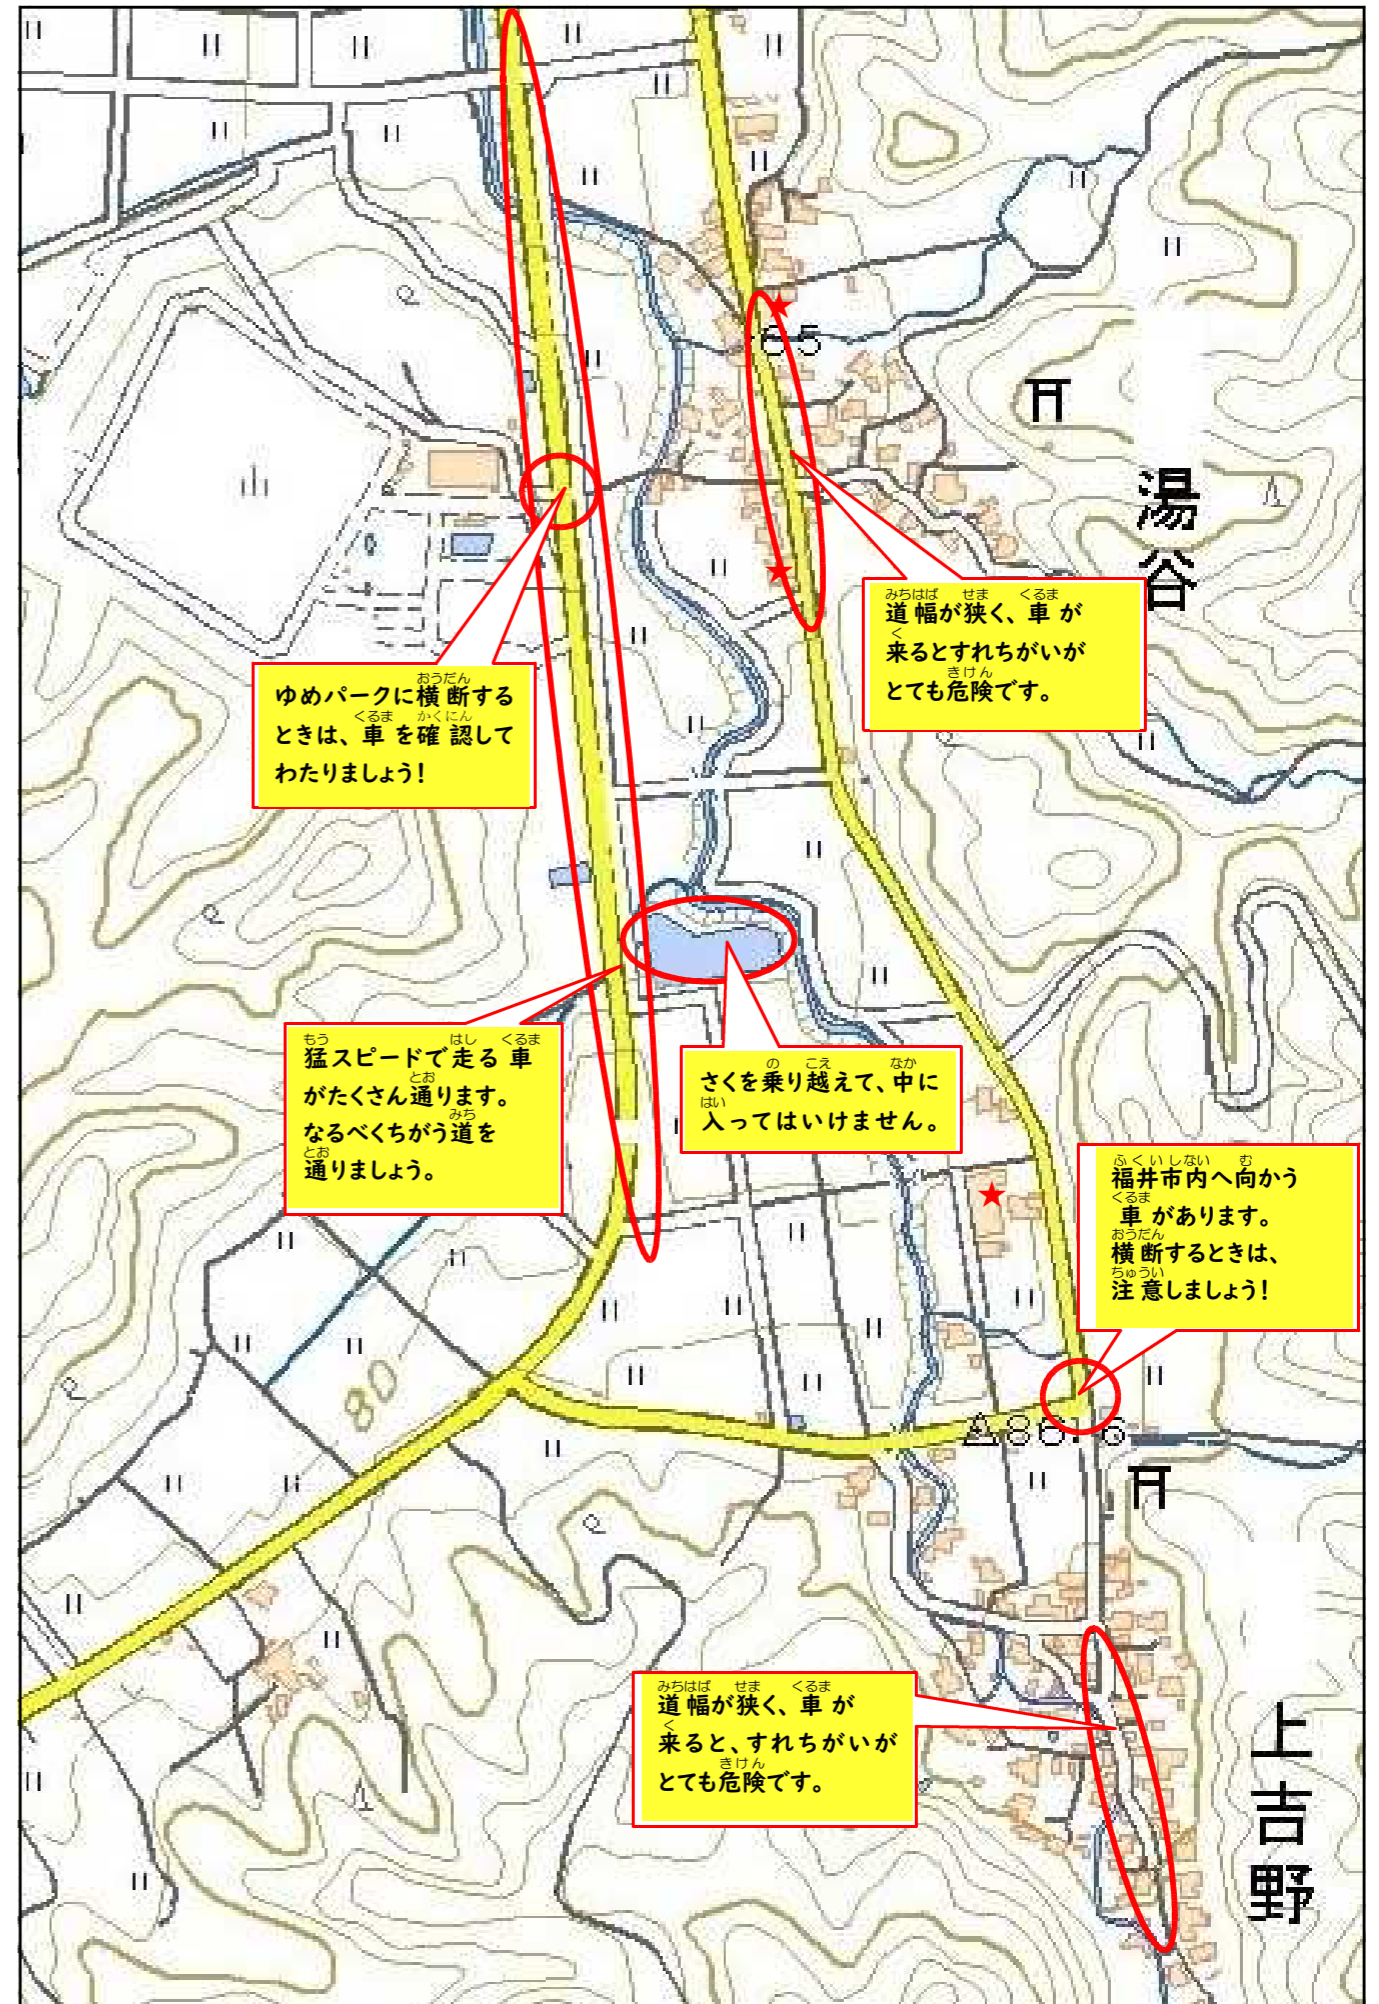

吉野地区安全マップ

地域の子どもたちに愛のひと声をお願いします!

吉野PTA

吉野PTAでは、吉野地区で子どもたちが遊んだり登下校したりする際に、危険だと思われる場所を点検し、その結果を3枚の地図にいたしました。吉野地区の皆様には、子どもたちの健全育成と安全確保につきまして、下記の点にご協力ください。よろしくお願いいたします。

ご協力をお願いしたいこと

1. 子どもたちが危険な場所で遊んでいましたら、やめるようご注意ください。
2. 特に危険だと思われる場所（地図で示したところ）で遊んでいる子どもを見かけましたら、厳しくご注意ください。
3. 子どもたちの下校時刻は、低学年15:00頃、高学年16:00頃です。可能なら、おうちの前で見守っていただけるとありがたいです。
4. 不審者などの心配がありますので、日没後も遊んでいる子どもには帰宅するようお声かけください。
5. 不審者を見かけたら、警察や学校にご一報をお願いします。

福井警察署永平寺分庁舎 61-0110 吉野小学校 61-0228

かけこみ所 (★印)

地区	氏名(名称)
上吉野	ケーエッチニット
湯谷	大道進武
	金元利栄
	木下多太工門
宮重	田辺甚兵衛
	中村商店
西野中	宮前鉄工所
	酒井宏政

地区	氏名(名称)
小畑	牧江英治
	室谷利栄
	三保産業
吉野	ざおう荘
	辻カズエ

地区	氏名(名称)
吉野塚	木村勇
	布目小百合
	三谷宏治

かけこみ所をお願いできるお宅がありましたら、ご連絡ください。
地域で子どもたちを守りましょう！