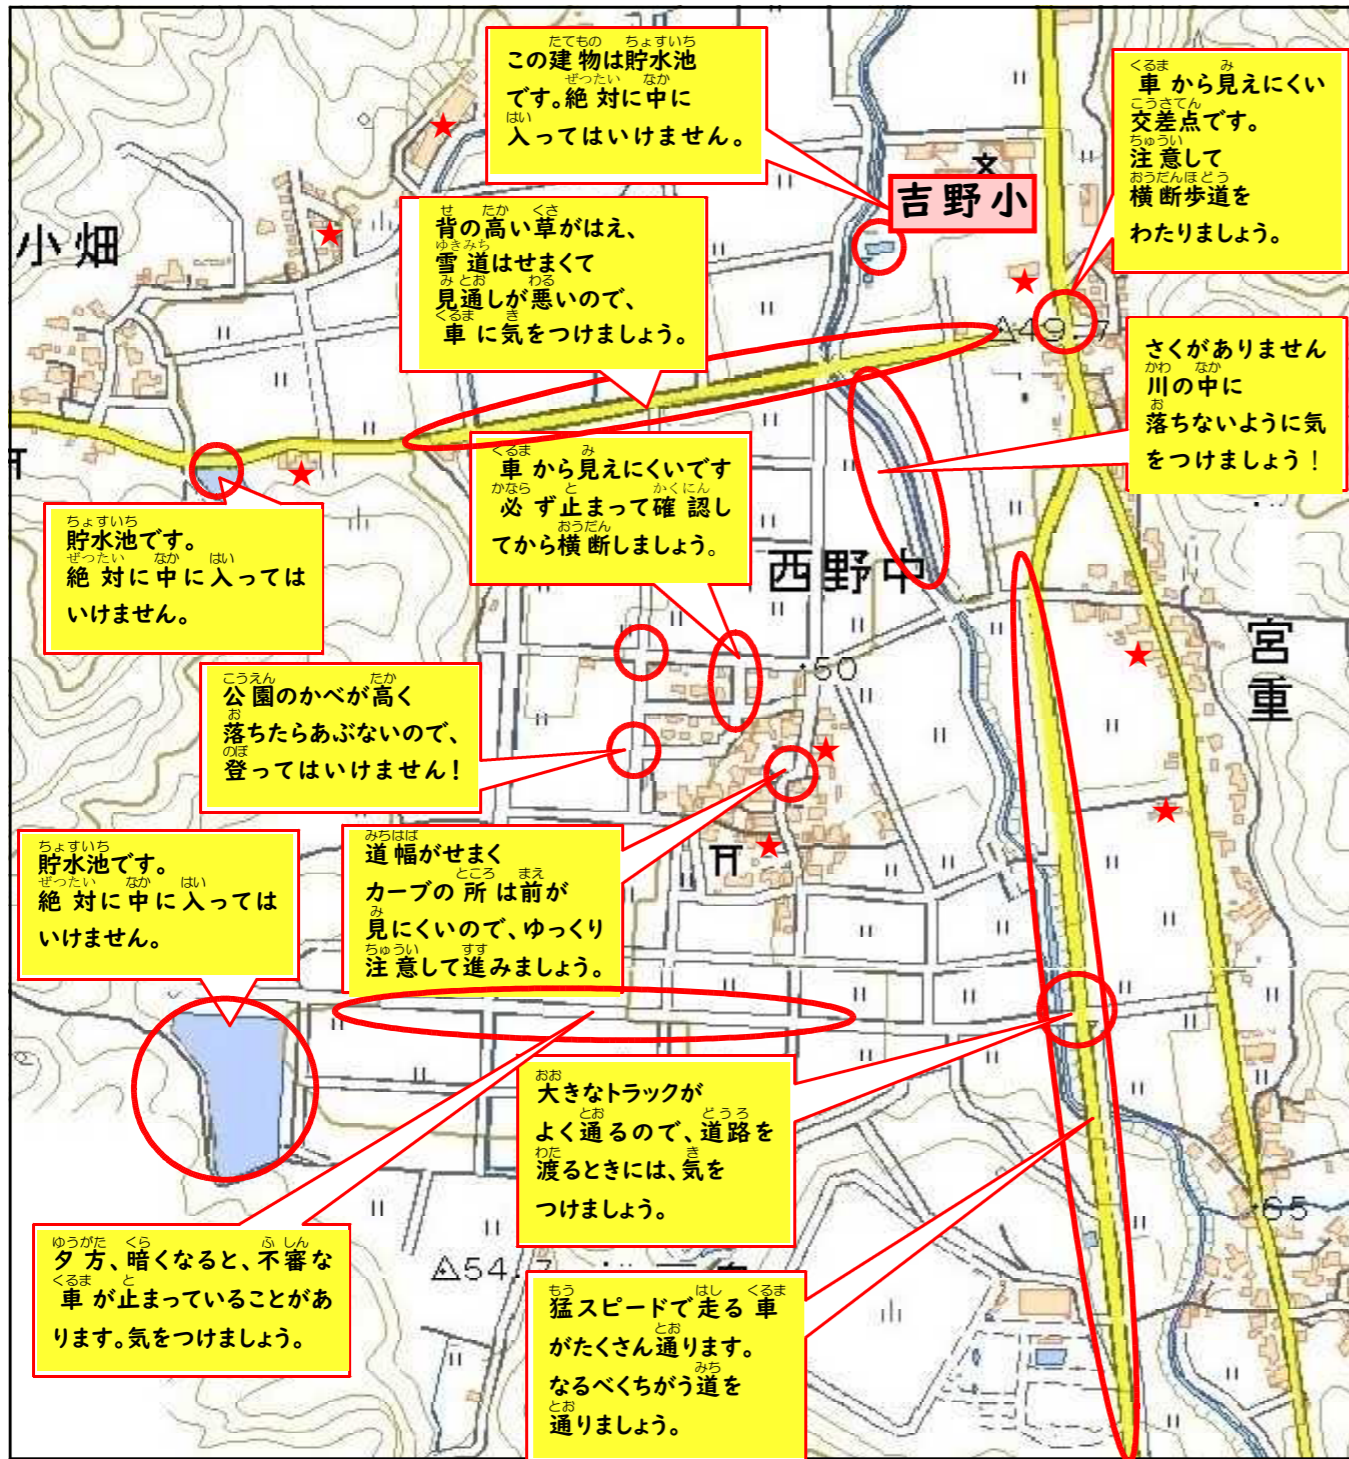

吉野地区安全マップ

地域の子どもたちに愛のひと声をお願いします!

吉野PTA

吉野PTAでは、吉野地区で子どもたちが遊んだり登下校したりする際に、危険だと思われる場所を点検し、その結果を3枚の地図にいたしました。吉野地区の皆様には、子どもたちの健全育成と安全確保につきまして、下記の点にご協力ください。よろしくお願いいたします。

ご協力をお願いしたいこと

1. 子どもたちが危険な場所で遊んでいましたら、やめるようご注意ください。
2. 特に危険だと思われる場所（地図で示したところ）で遊んでいる子どもを見かけましたら、厳しくご注意ください。
3. 子どもたちの下校時刻は、低学年15:00頃、高学年16:00頃です。可能なら、おうちの前で見守っていただけるとありがたいです。
4. 不審者などの心配がありますので、日没後も遊んでいる子どもには帰宅するようお声かけください。
5. 不審者を見かけたら、警察や学校にご一報をお願いします。

福井警察署永平寺分庁舎 61-0110 吉野小学校 61-0228

かけこみ所 (★印)

地区	氏名(名称)
上吉野	ケーエッチニット
湯谷	大道進武
	金元利栄
	木下多太工門
宮重	田辺甚兵衛
	中村商店
西野中	宮前鉄工所
	酒井宏政

地区	氏名(名称)
小畑	牧江英治
	室谷利栄
	三保産業
吉野	ざおう荘
	辻カズエ

地区	氏名(名称)
吉野塚	木村勇
	布目小百合
	三谷宏治

かけこみ所をお願いできるお宅がありましたら、ご連絡ください。
地域で子どもたちを守りましょう！